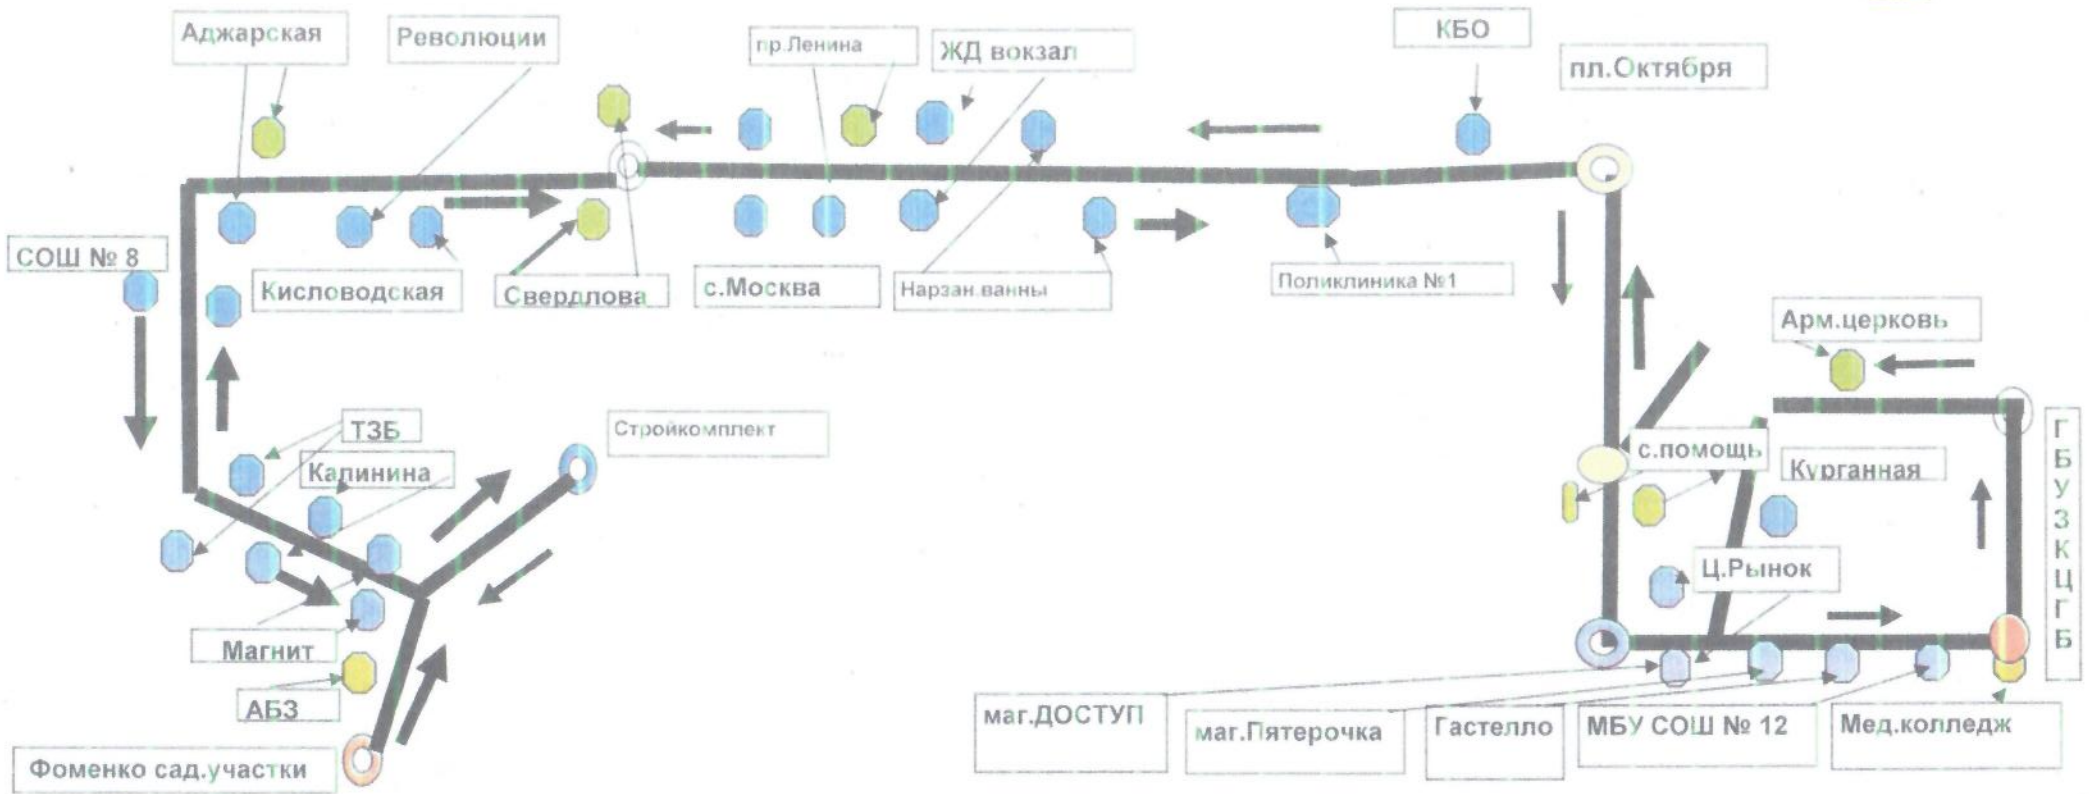

# СХЕМА регулярного маршрута с остановочными пунктами

Утверждено  
И.П. Турчианин И.И.

№ 28 ГБУЗ «КЦГБ» - ул. Фоменко (дачи)

Расписание маршрута №28 (протяженность – 18.4 км; время оборота – 64 мин)

Маршрутное расписание на 8 графиков с интервалом 8 минут