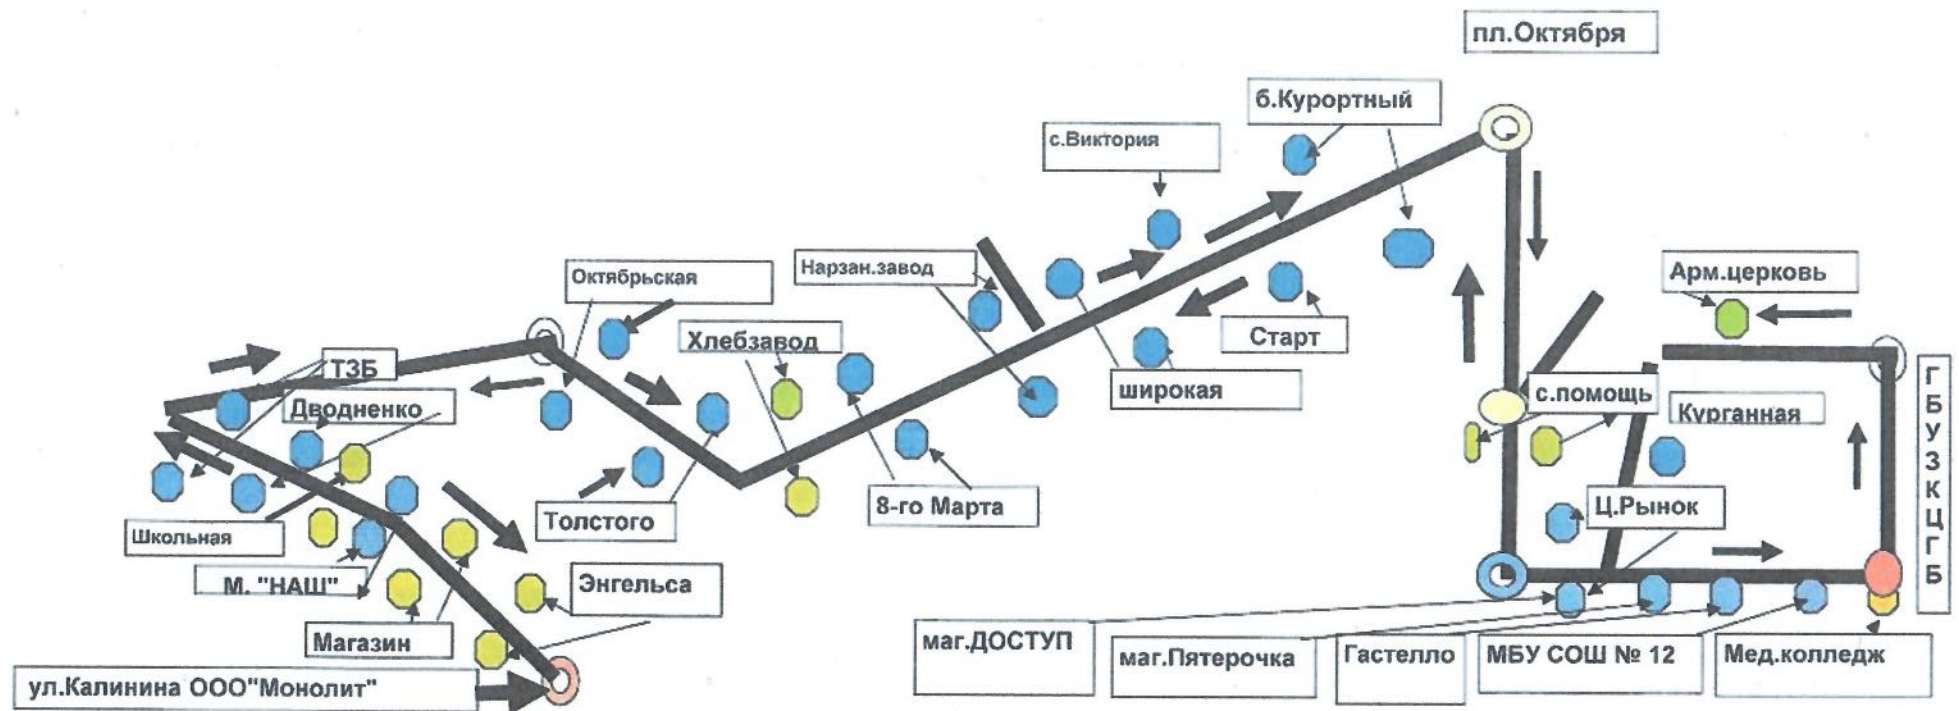

# СХЕМА регулярного маршрута с остановочными пунктами

№ 26 ГБУЗ «КЦГБ» - ООО «Монолит»

Расписание маршрута № 26 (протяженность – 7.5 км., время оборота – 60 мин.)

Маршрутное расписание на 5 графиков с интервалом 12 мин.

Начало: ул. Калинина ООО «Монолит» в 07:18

Конец: ул. Калинина ООО «Монолит» в 22:18

Согласовано:

УГХ администрации города-курорта Кисловодск

Утверждено:

Председателем простого товарищества Кешишянц Г.Р.

Расписание маршрута № 26 (протяженность – 7.5 км., время оборота – 60 мин.)

Начало: ул. Калинина ООО «Монолит» в 07:06

Конец: ул. Калинина ООО «Монолит» в 21:06

Согласовано:

УГХ администрации города-курорта Кисловодска

Утверждено

Председателем простого товарищества Кешишянц Г.Р.

Расписание маршрута № 26 (протяженность – 7.5 км., время оборота – 60 мин.)

Начало: ул. Калинина ООО «Монолит» в 06:42

Конец: ул. Калинина ООО «Монолит» в 20:42

Согласовано:

УГХ администрации города-курорта Кисловодска

Утверждено:

Председателем простого товарищества Кешишянц Г.Р.

Расписание маршрута № 26 (протяженность – 7.5 км., время оборота – 60 минут)