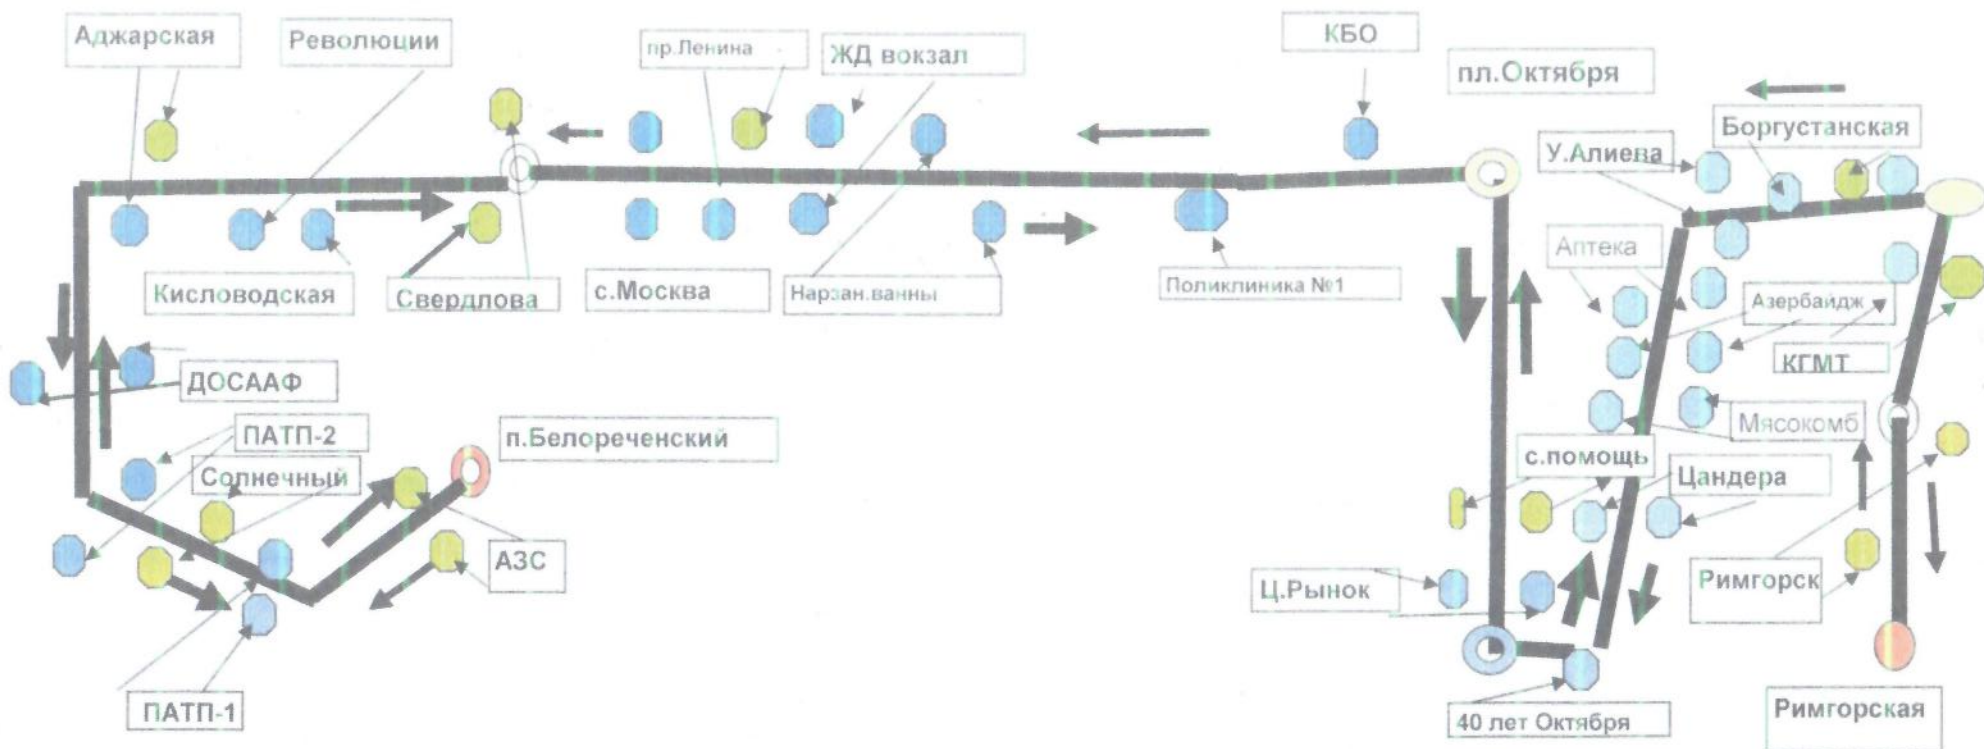

СОГЛАСОВАНО:

Начальник УГХ администрации
города-курорта Кисловодска
М.Б. Маркаров

« »

2023 г.

СХЕМА

регулярного маршрута с остановочными пунктами

*Утверждено
и т.п. Торчинов З.И.*

№ 25 ул. Римгорская - пос. Белореченский

Расписание маршрута №25 (протяженность – 17 км; время оборота – 60 мин)

Маршрутное расписание на 5 графиков с интервалом 10 минут

ГРАФИК №5

Остан кол. кругов	Римгорская 0 минут	Рынок 10 минут	Нарз. ванны 5 минут	маг. Оранж 10 минут	пос. Белореч 5 минут	маг. Оранж 5 минут	Нарз. ванны 10 минут	Рынок 5 минут
1	6:35	6:45	6:50	7:00	7:05	7:15	7:25	7:30
2	7:35	7:45	7:50	8:00	8:05	8:15	8:25	8:30
3	8:35	8:45	8:50	9:00	9:05	9:15	9:25	9:30
4	9:35	9:45	9:50	10:00	10:05	10:15	10:25	10:30
5	10:35	10:45	10:50	11:00	11:05	11:15	11:25	11:30
6	11:35	11:45	11:50	12:00	12:05	12:15	12:25	12:30
7	12:35	12:45	12:50	13:00	13:05	13:15	13:25	13:30
8	13:35	13:45	13:50	14:00	14:05	14:15	14:25	14:30
9	14:35	14:45	14:50	15:00	15:05	15:15	15:25	15:30
10	15:35	15:45	15:50	16:00	16:05	16:15	16:25	16:30
11	16:35	16:45	16:50	17:00	17:05	17:15	17:25	17:30
12	17:35	17:45	17:50	18:00	18:05	18:15	18:25	18:30
13	18:35	18:45	18:50	19:00	19:05	19:15	19:25	19:30
14	19:35	19:45	19:50	20:00	20:05	20:15	20:25	20:30
15	20:35	20:45	20:50	21:00	21:05	21:15	21:25	21:30
16	21:35							

Начало на ул. Римгорская 06:35

Конец на ул. Римгорская 21:35

Согласовано
УГХ администрации города-курорта Кисловодска

Утверждено
ИП Гогричани З.И.

Расписание маршрута №25 (протяженность – 17 км; время оборота – 60 мин)

Начало на ул. Римгорская 06:05

Конец на ул. Римгорская 20:05

Согласовано
УГХ администрации города-курорта Кисловодска

Утверждено
ИП Гогричани З.Ш.

Расписание маршрута №25 (протяженность – 17 км; время оборота – 60 мин)