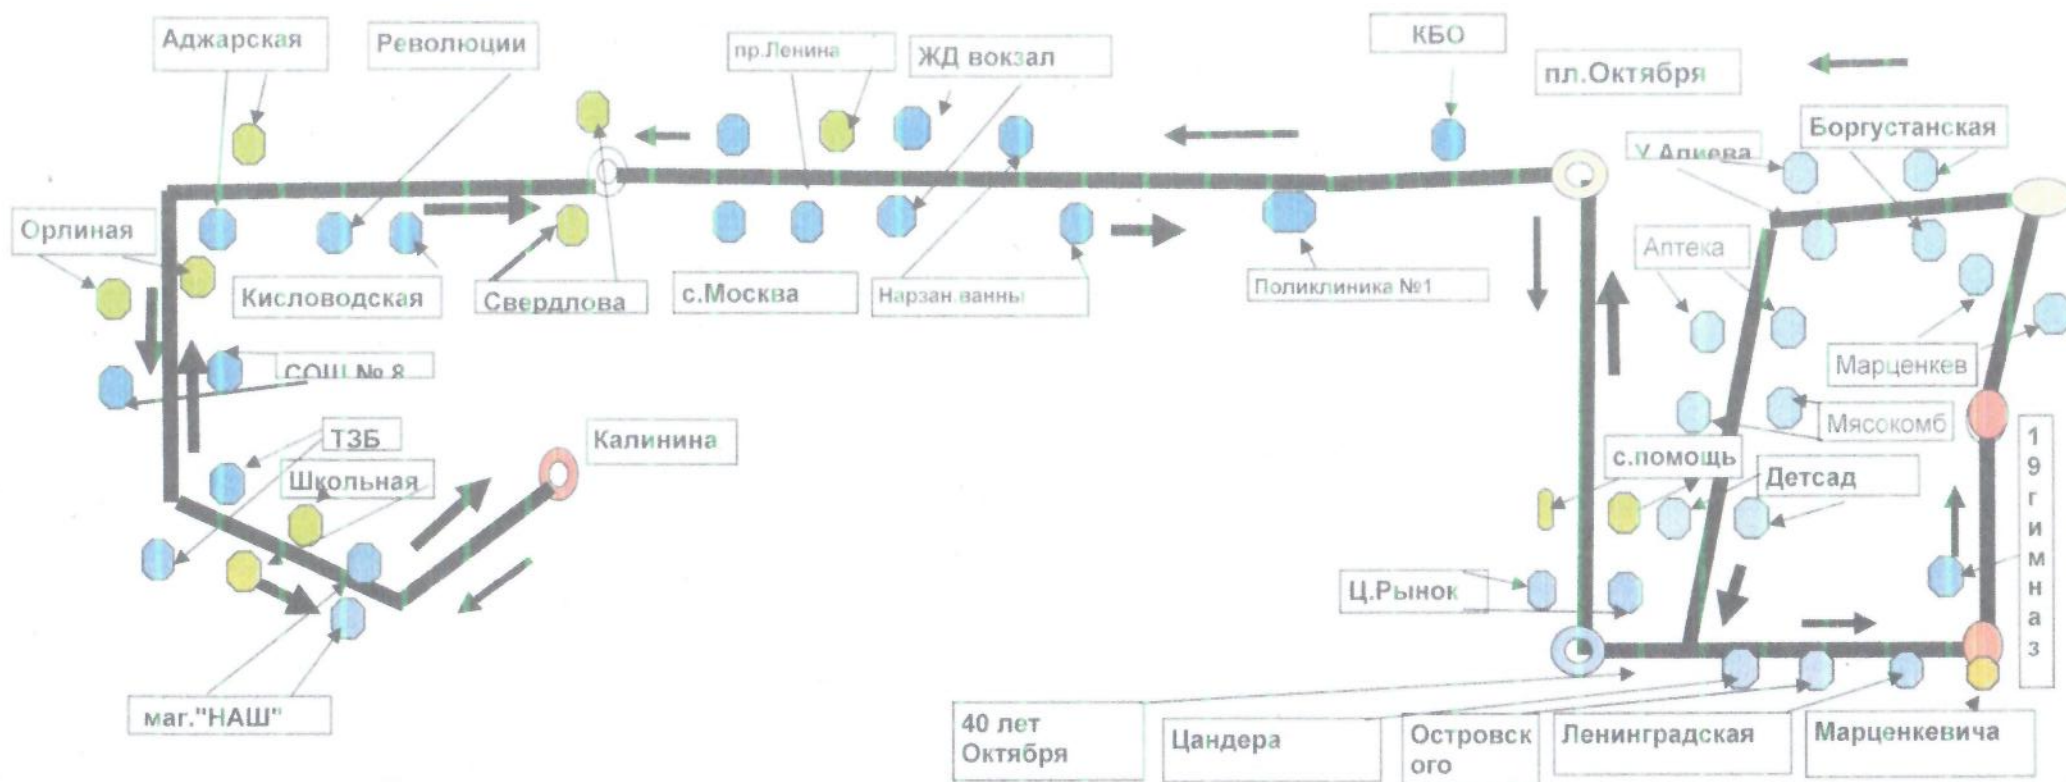

СОГЛАСОВАНО:

Начальник УГХ администрации
города-курорта Кисловодска

М.Б. Маркаров

«__» _____

2023 г.

СХЕМА

регулярного маршрута с остановочными пунктами

*Утверждено
и т. Юришани З.И.*

№ 20 Ул.Калинина – ул.Ленинградская

Расписание маршрута №20 (протяженность – 18.8 км; время оборота – 64 мин)

Маршрутное расписание на 8 графиков с интервалом 8 минут

ГРАФИК №1

Остан кол. кругов	маг. Наш 0 минут	сан. Москва 8 минут	Ж/Д вокзал 6 минут	ц. РЫНОК 7 минут	маг. Манго-Fresh 10 минут	ц. РЫНОК 10 минут	Ж/Д вокзал 7 минут	маг. Оранж 6 минут
1					5:59	6:09	6:16	6:22
2	6:32	6:40	6:46	6:53	7:03	7:13	7:20	7:26
3	7:36	7:44	7:50	7:57	8:07	8:17	8:24	8:30
4	8:40	8:48	8:54	9:01	9:11	9:21	9:28	9:34
5	9:44	9:52	9:58	10:05	10:15	10:25	10:32	10:38
6	10:48	10:56	11:02	11:09	11:19	11:29	11:36	11:42
7	11:52	12:00	12:06	12:13	12:23	12:33	12:40	12:46
8	12:56	13:04	13:10	13:17	13:27	13:37	13:44	13:50
9	14:00	14:08	14:14	14:21	14:31	14:41	14:48	14:54
10	15:04	15:12	15:18	15:25	15:35	15:45	15:52	15:58
11	16:08	16:16	16:22	16:29	16:39	16:49	16:56	17:02
12	17:12	17:20	17:26	17:33	17:43	17:53	18:00	18:06
13	18:16	18:24	18:30	18:37	18:47	18:57	19:04	19:10
14	19:20	19:28	19:34	19:41	19:51			

Начало на Манго-Фреш в 05:59

Конец на Манго-Фреш в 19:51

Согласовано
УГХ администрации города-курорта Кисловодска

Утверждено
ИП Гогричани З.И.

Расписание маршрута №20 (протяженность – 18.8 км; время оборота – 64 мин)

Начало на Манго-Фреш в 06:07

Конец на Манго-Фреш в 19:59

УГХ администрации города-курорта Кисловодска

Утверждено
ИП Гогричани З.П.

Расписание маршрута №20 (протяженность – 18.8 км; время оборота – 64 мин)