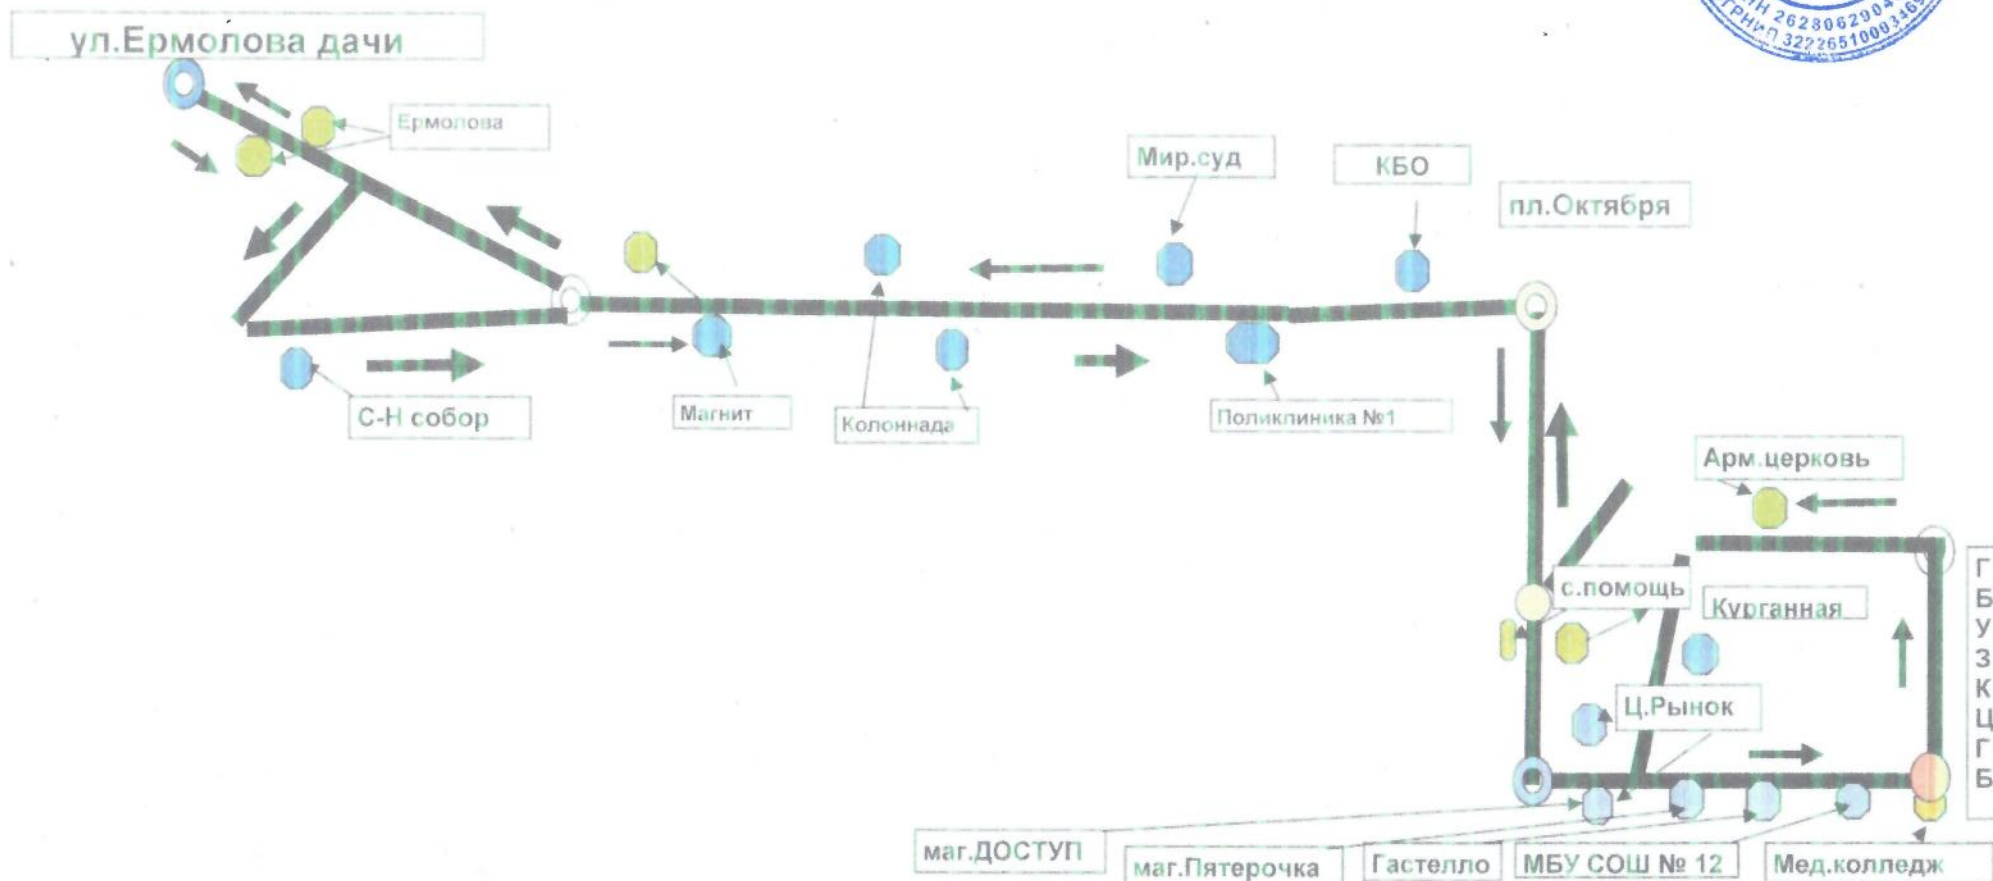

СОГЛАСОВАНО:

Начальник УГХ администрации
города-курорта Кисловодска
М.Б. Маркаров

« » 2023 г.

СХЕМА

регулярного маршрута с остановочными пунктами

*Утверждено
ИП Голицыны ИИ*

№ 18 ГБУЗ «КЦГБ» - ул.Ермолова дачи

Расписание маршрута №18

(протяженность – 10 км; время оборота – 40 мин)

ГРАФИК №1: начало работы с ул. Ермолова

Остан кол. круг	ул. Ермолова	Горбольница
1	6:55	7:13
2	7:30	7:47
3	8:15	8:35
4	8:55	9:15
5	9:35	9:55
6	10:15	10:35
7	10:55	11:15
8	11:35	11:55
9	12:15	12:35
10	12:55	13:15
11	13:35	13:55
12	14:15	14:35
13	14:55	15:15
14	15:35	15:55
15	16:15	16:35
16	16:55	17:15
17	17:35	17:55
18	18:15	18:35
19	18:55	19:15
	Начало с ул. Ермолова в 06:55	Конец на Горбольнице в 19:15