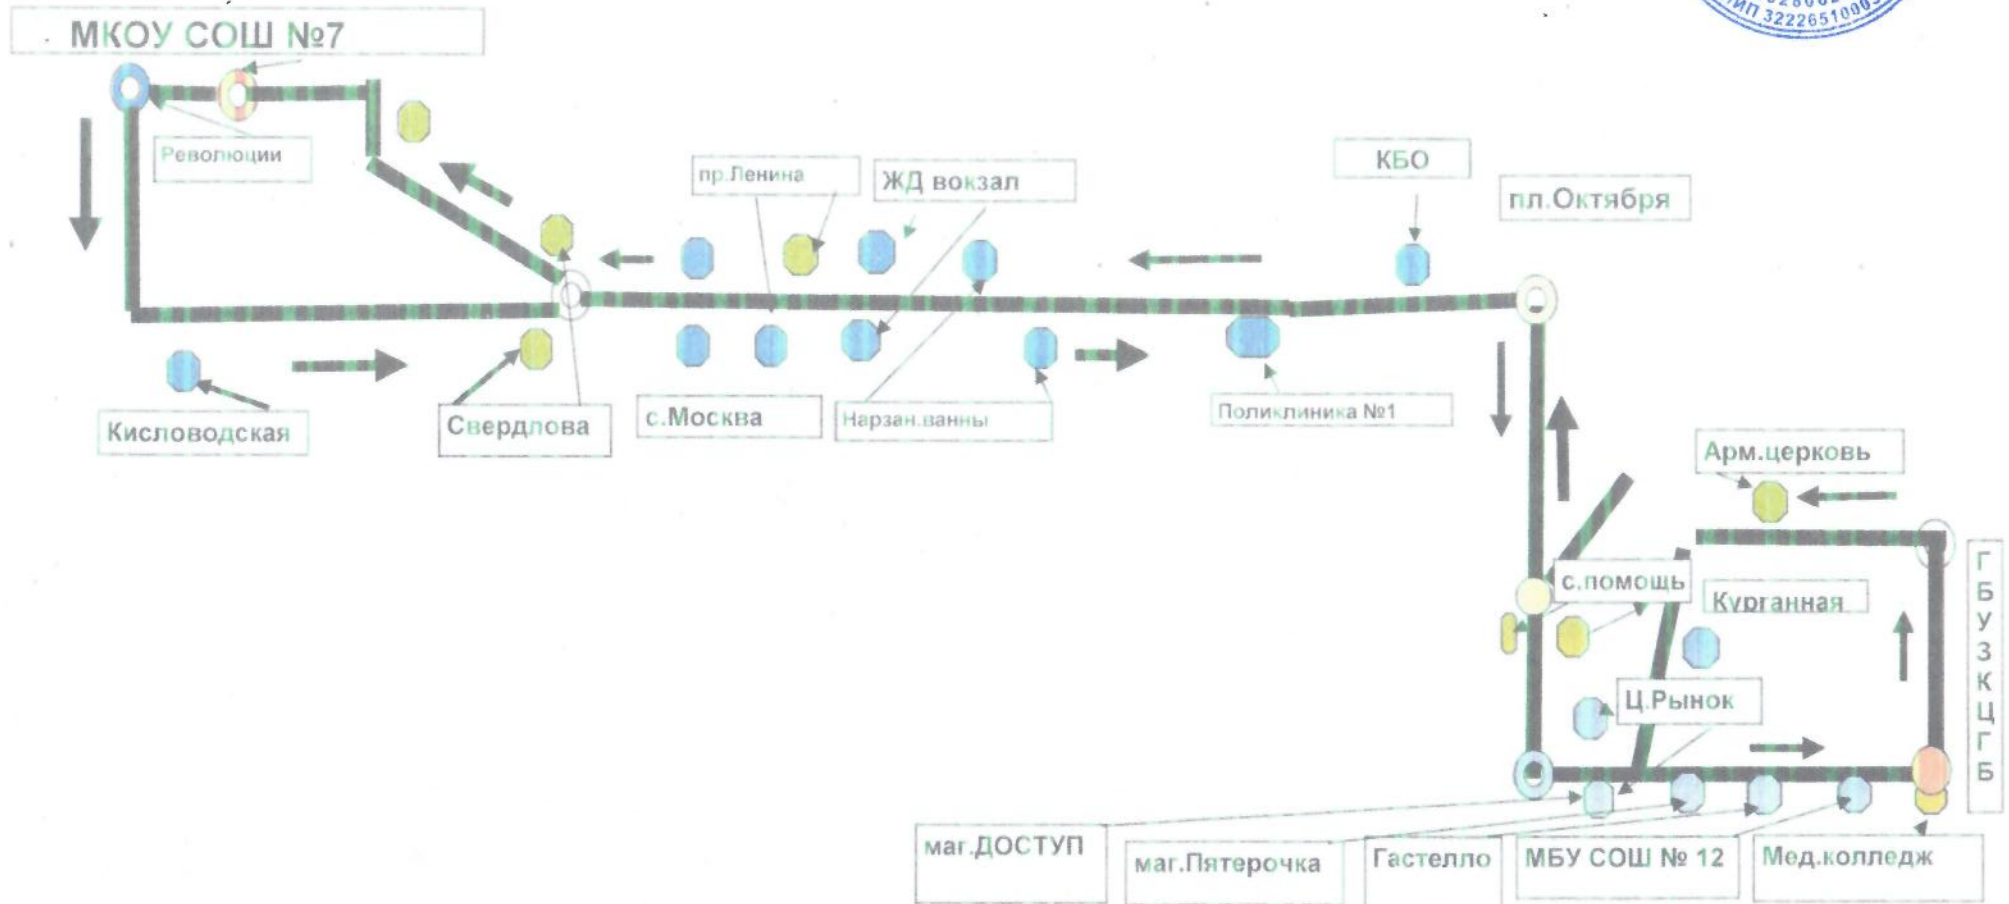

СОГЛАСОВАНО:

Начальник УГХ администрации
города-курорта Кисловодска

М.Б. Маркаров

« ____ »

2023 г.

СХЕМА

регулярного маршрута с остановочными пунктами

Утверждено
И.И. Торгинский З.И.

№ 13 ГБУЗ «КЦГБ» - МКОУ СОШ №7

Расписание маршрута №13 (протяженность – 8 км; время оборота – 60 мин)

Маршрутное расписание на 2 графика с интервалом 30 минут

ГРАФИК №1

Остан кол. кругов	Горбольница 0 минут	Ж/Д Вокзал 15 минут	Школа №7 15 минут	Ж/Д Вокзал 15 минут	Горбольница 15 минут
1	6:20	6:30	6:40	6:55	7:10
2	7:20	7:30	7:43	7:55	8:10
3	8:20	8:30	8:45	9:05	9:20
4	9:20	9:30	9:43	9:55	10:10
5	10:10	10:25	10:40	10:55	11:10
6	11:10	11:25	11:40	11:55	12:10
7	12:10	12:20	12:33	12:45	13:00
8	13:05	13:25	13:40	13:55	14:10
9	14:10	14:30	14:43	14:55	15:10
10	15:10	15:20	15:33	15:45	16:00
11	16:00	16:12	16:24	16:36	16:50
12	17:00	17:15	17:30	17:55	18:10
13	18:15	18:30	18:43	18:55	19:05
14	19:05	19:15	19:25	19:36	19:50

Начало с Горбольницы в 06:20

Конец на Горбольнице в 19:50

УГХ администрации города-курорта Кисловодска

Утверждено
ИП Горичиани З.Ш.

Расписание маршрута №13 (протяженность – 8 км; время оборота – 60 мин)

Маршрутное расписание на 2 графика с интервалом 30 минут

ГРАФИК №2

Остан кол. кругов	Горбольница 0 минут	Ж/Д Вокзал 15 минут	Школа №7 15 минут	Ж/Д Вокзал 15 минут	Горбольница 15 минут
1			7:15	7:30	7:45
2	7:45	8:00	8:15	8:30	8:45
3	8:50	9:10	9:20	9:30	9:45
4	9:45	10:00	10:15	10:30	10:45
5	10:45	11:00	11:15	11:30	11:45
6	11:45	12:00	12:15	12:30	12:45
7	12:45	12:50	13:05	13:20	13:35
8	13:45	14:00	14:15	14:30	14:45
9	14:45	15:00	15:10	15:30	15:40
10	15:40	15:50	16:05	16:20	16:30
11	16:40	16:40	17:00	17:15	17:35
12	17:45	18:00	18:15	18:30	18:45
13	18:45	19:00	19:10	19:20	19:30
14	19:30	19:40	20:15		