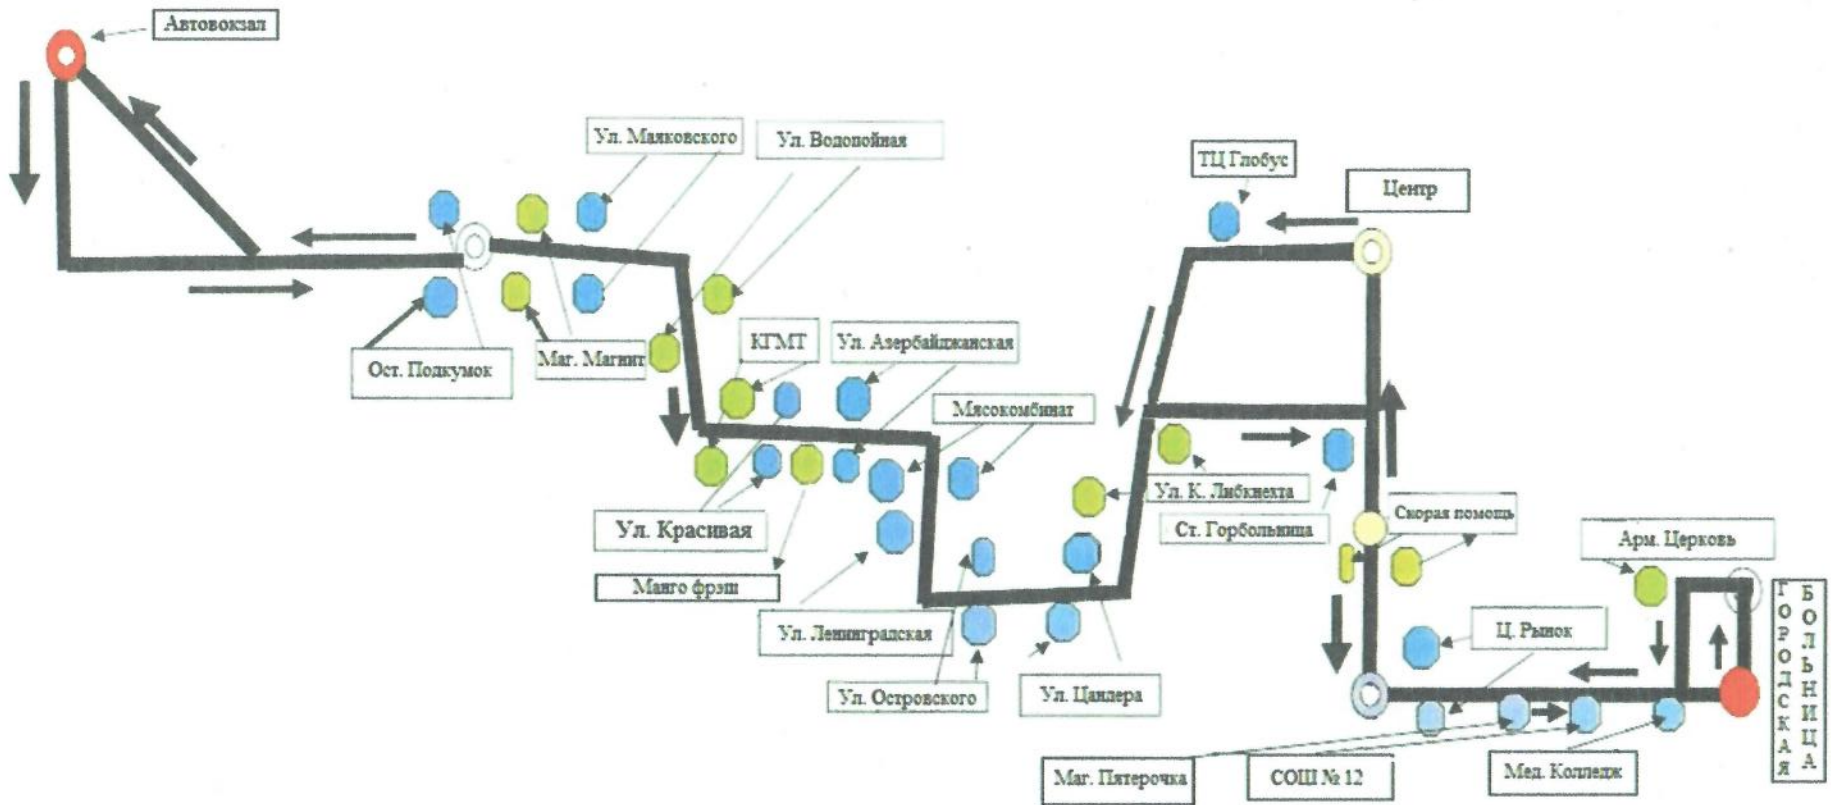

Согласовано:

УГХ администрации
города-курорта Кисловодск

(дата)

Разработано:

(дата)

СХЕМА регулярного маршрута с остановочными пунктами

Маршрут № 12

Кисловодский "Автовокзал" - Городская больница

Расписание маршрута № 12 (протяженность – 9.5 км., время оборота – 60 минут)

Маршрутное расписание на 5 графиков с интервалом 12 мин.

ГРАФИК № 1

Ост.	Автовокзал	Ул. Героев Медиков (Квадрат)	Ц. Рынок	Гор. Больница	Ул. Ленинградская	Ул. Красивая	Автовокзал
Кол-во кругов	0 минут	15 минут	6 минут	7 минут	11 минут	8 минут	13 минут
1	06:40	06:55	07:01	07:08	07:19	07:27	07:40
2	07:40	07:55	08:01	08:08	08:19	08:27	08:40
3	08:40	08:55	09:01	09:08	09:19	09:27	09:40
4	09:40	09:55	10:01	10:08	10:19	10:27	10:40
5	10:40	10:55	11:01	11:08	11:19	11:27	11:40
6	11:40	11:55	12:01	12:08	12:19	12:27	12:40
7	12:40	12:55	13:01	13:08	13:19	13:27	13:40
8	13:40	13:55	14:01	14:08	14:19	14:27	14:40
9	14:40	14:55	15:01	15:08	15:19	15:27	15:40
10	15:40	15:55	16:01	16:08	16:19	16:27	16:40
11	16:40	16:55	17:01	17:08	17:19	17:27	17:40
12	17:40	17:55	18:01	18:08	18:19	18:27	18:40
13	18:40	18:55	19:01	19:08	19:19	19:27	19:40

Маршрутное расписание на 5 графиков с интервалом 12 мин.

ГРАФИК № 2

Ост.	Автовокзал	Ул. Героев Медиков (Квадрат)	Ц. Рынок	Гор. Больница	Ул. Ленинградская	Ул. Красивая	Автовокзал
Кол-во кругов	0 минут	15 минут	6 минут	7 минут	11 минут	8 минут	13 минут
1	06:52	07:07	07:13	07:20	07:31	07:39	07:52
2	07:52	08:07	08:13	08:20	08:31	08:39	08:52
3	08:52	09:07	09:13	09:20	09:31	09:39	09:52
4	09:52	10:07	10:13	10:20	10:31	10:39	10:52
5	10:52	11:07	11:13	11:20	11:31	11:39	11:52
6	11:52	12:07	12:13	12:20	12:31	12:39	12:52
7	12:52	13:07	13:13	13:20	13:31	13:39	13:52
8	13:52	14:07	14:13	14:20	14:31	14:39	14:52
9	14:52	15:07	15:13	15:20	15:31	15:39	15:52
10	15:52	16:07	16:13	16:20	16:31	16:39	16:52
11	16:52	17:07	17:13	17:20	17:31	17:39	17:52
12	17:52	18:07	18:13	18:20	18:31	18:39	18:52
13	18:52	19:07	19:13	19:20	19:31	19:39	19:52